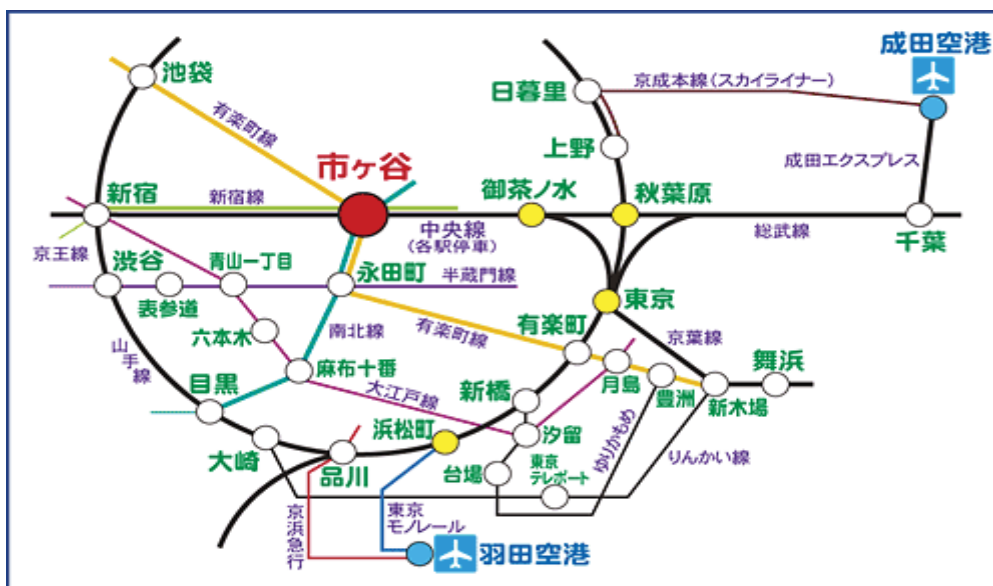

■ アルカディア市ヶ谷-地図・交通案内 ■

■所要時間

東京まで 14 分、新宿まで 10 分、新橋・汐留まで 21 分、渋谷まで 15 分、秋葉原まで 9 分
 * 平日午後の市ヶ谷駅からの平均的所要時間

所在地

〒102-0073 千代田区九段北 4-2-25

TEL: 03-6685-0541 FAX: 03-3261-9931

交通のご案内

東京メトロ 有楽町線・南北線 市ヶ谷駅 (1 または A1) 出口

都営地下鉄 新宿線 市ヶ谷駅 (A1 または A4) 出口

J R 中央総武線 (各駅停車) 市ヶ谷駅