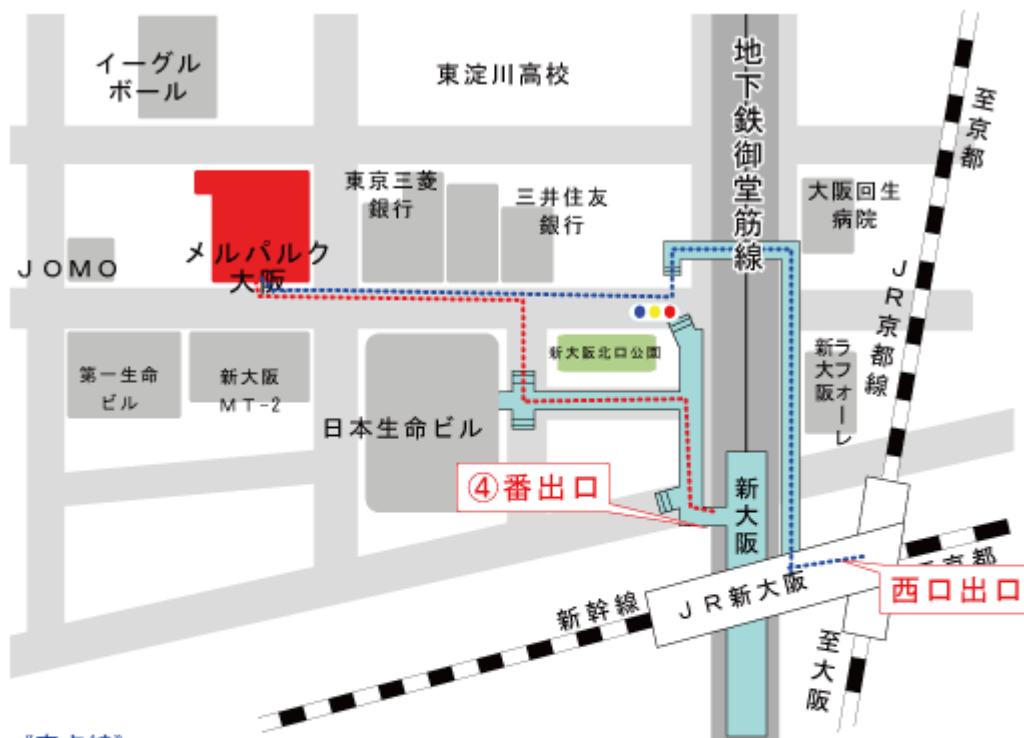

メルパルク O S A K A所在地

〒532-0003 大阪市淀川区宮原4-2-1

Tel:06-6350-2111

《青点線》

新幹線中央出口又はJR線東改札口を出て右へ300m直進し、西口を右折します。歩道橋を点線に沿ってお越し下さい。(徒歩約8分)

《赤点線》

地下鉄ホームのA又はB階段を降り、4番出口より点線に沿ってお越し下さい。(徒歩約5分)

J R新大阪駅徒歩 8 分。

地下鉄御堂筋線新大阪駅下車徒歩 5 分。

J R大阪駅からタクシー約 10 分。

大阪国際空港からタクシー約 20 分。

大阪南港からタクシー約 30 分。

関西国際空港から J R特急で約 45 分、またはタクシーで約 60 分